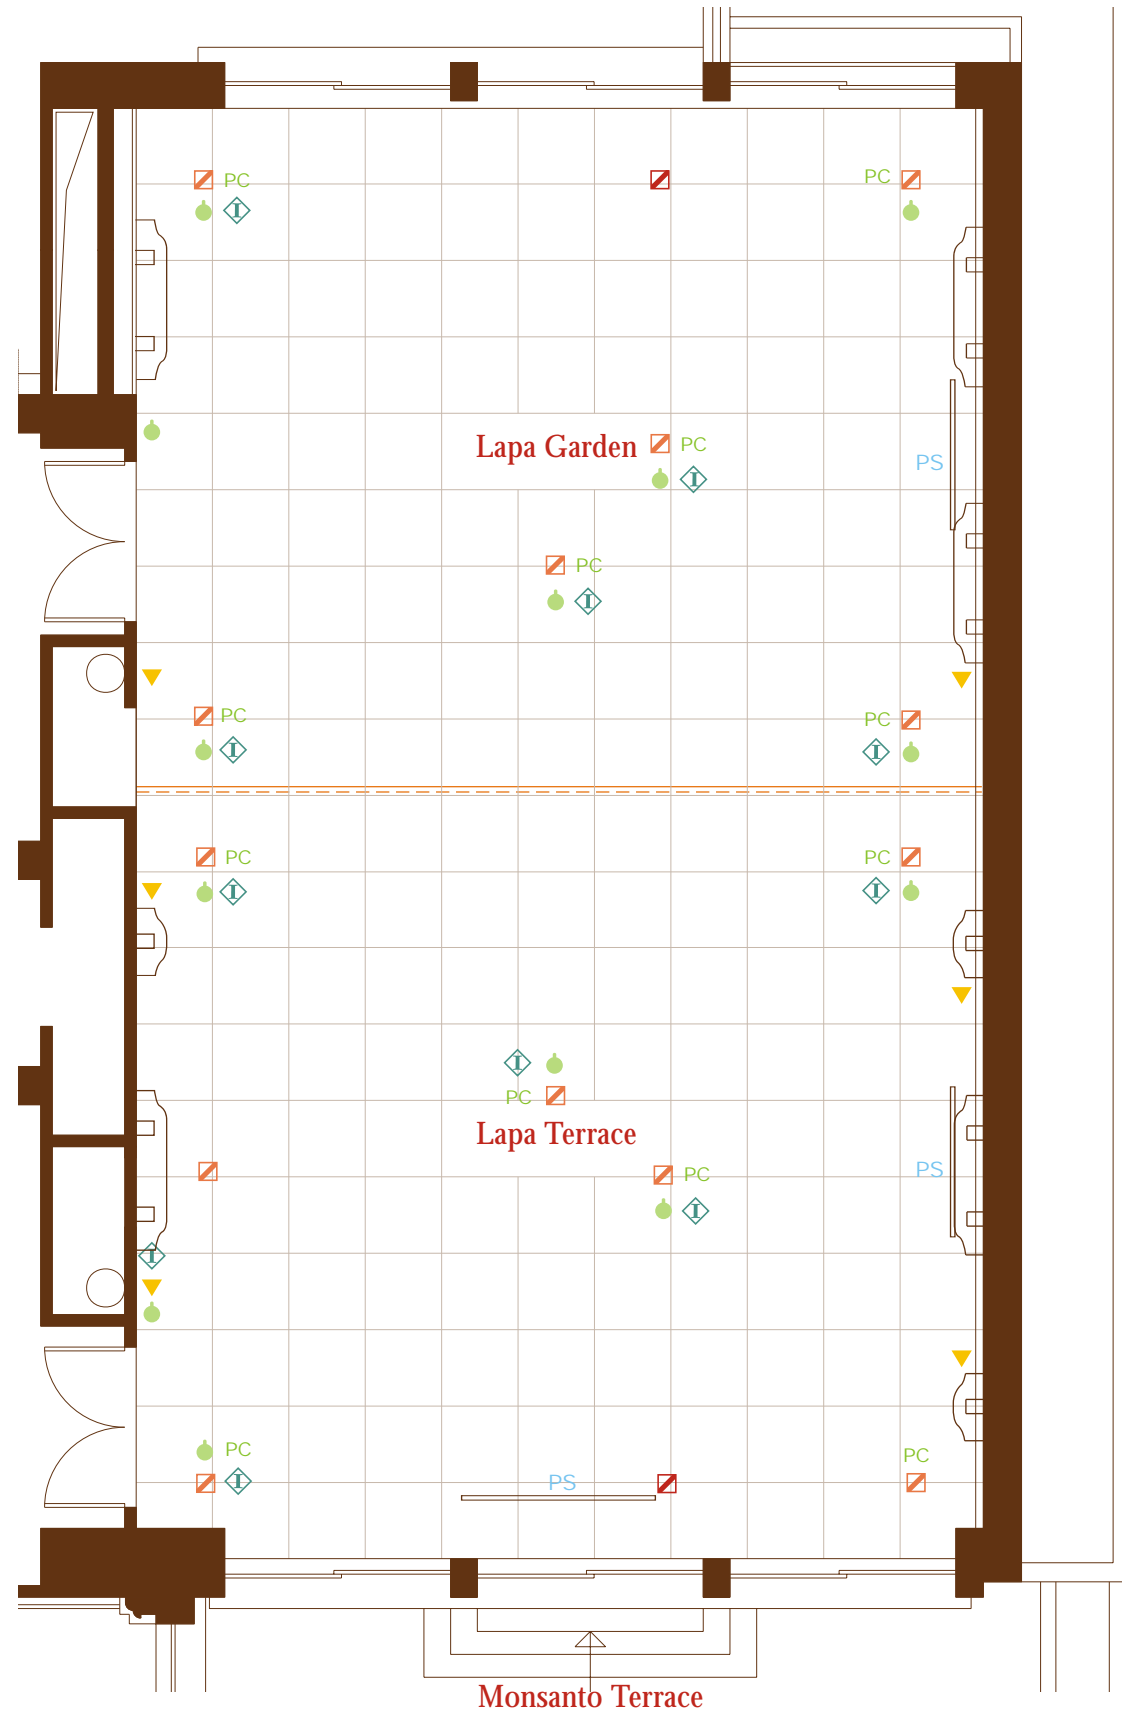

# Lapa Garden & Terrace

## MEASUREMENT

Size	8,76x10,84 m	8,76x10,84 m
Area	95 m <sup>2</sup>	95 m <sup>2</sup>
Total Area		
Ceiling Height Max	2,77 m	2,77 m
Ceiling Height Min	2,52 m	2,52 m

## SCREENS

Size	1,80x1,40	1,80x1,40
		2,40x1,80

## SCALE